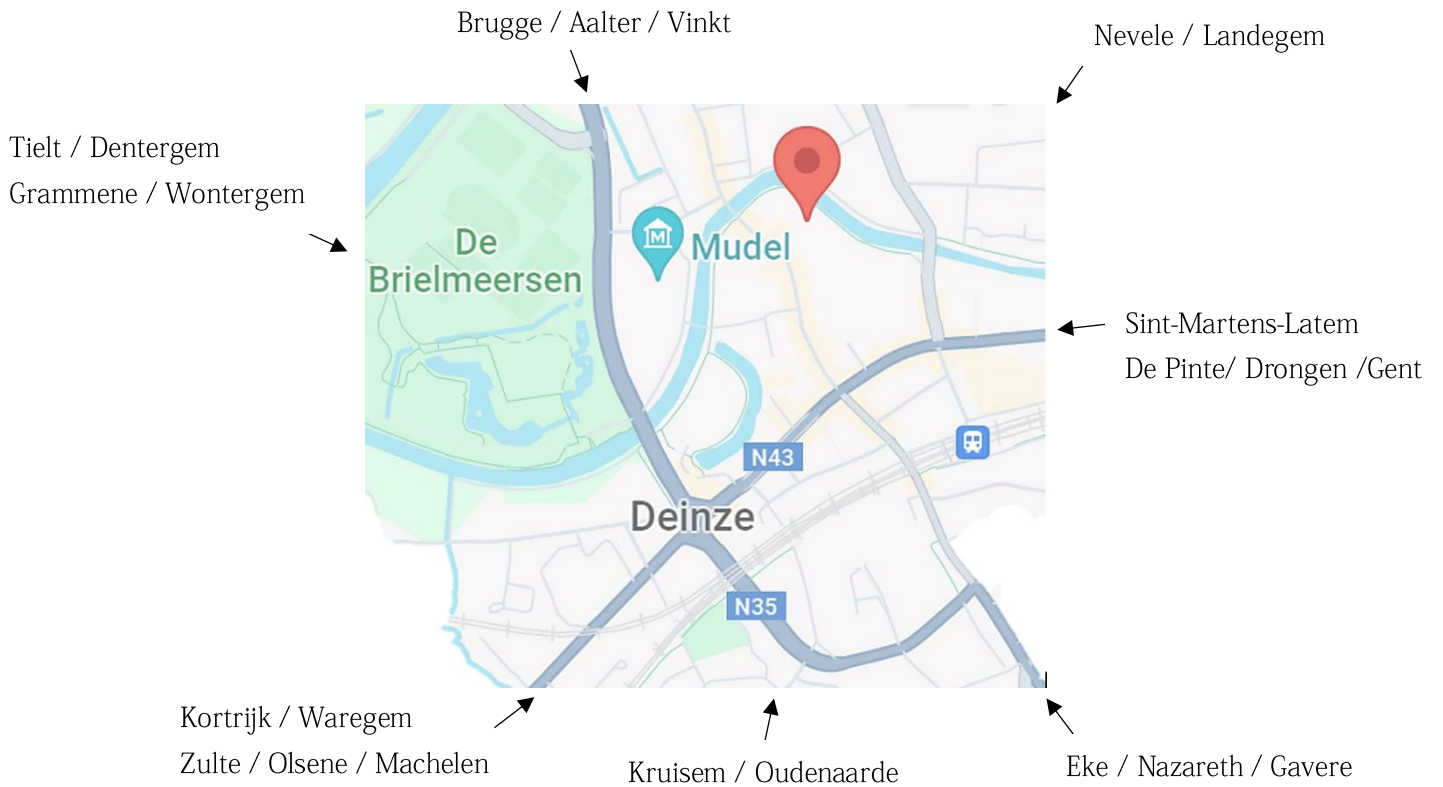

! Vanuit alle richtingen bereikbaar !